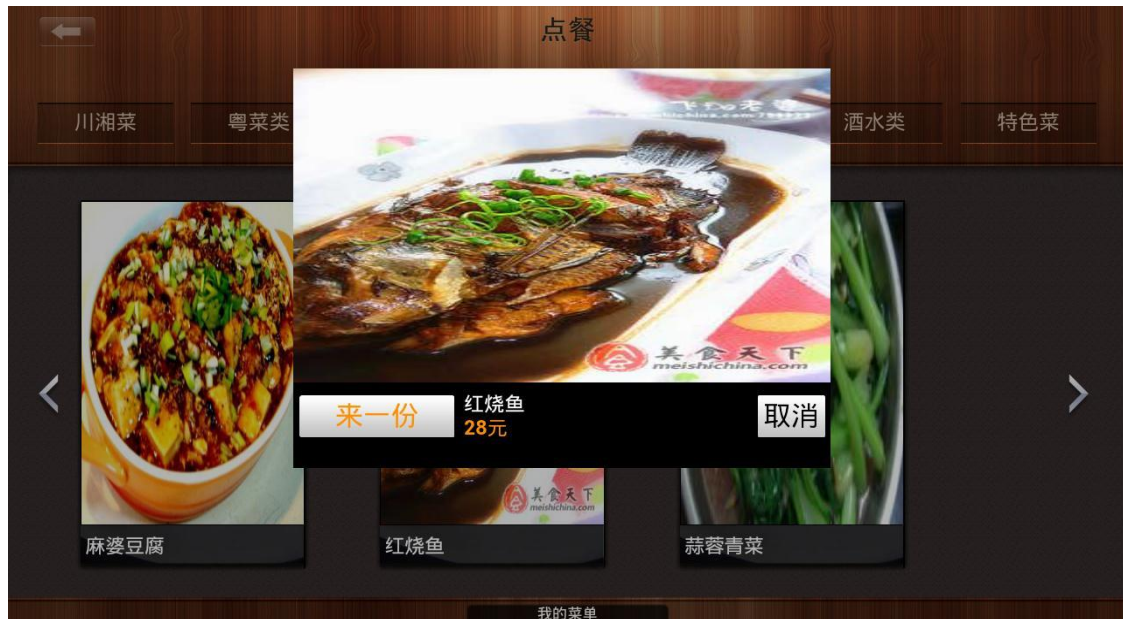

高清直播里面结合了央视、卫视、高清、本地频道和地区分类的一些电视频道，快而清晰的高清直播，使旅客能在第一时间观看自己关注的电视直播，在直播页面，旅客只需要按上下键就可以进行换台，还可以自行进行设置、观看频道列表和查看到正在热播和即将播放预播的一些直播影视热片

#### 4.2.1 餐饮服务

餐饮服务荟萃了粤、湘、川和豫等菜系的精华，费者可以在餐饮服务里面看到对菜色的分类，还有菜色图片的介绍，方面的点菜、换菜和退菜功能管理，从而消费者可以根据的口味进行来一份，还有重样的进行删除一份，直到消费者进行完消费之后去结账的一个餐饮服务功能