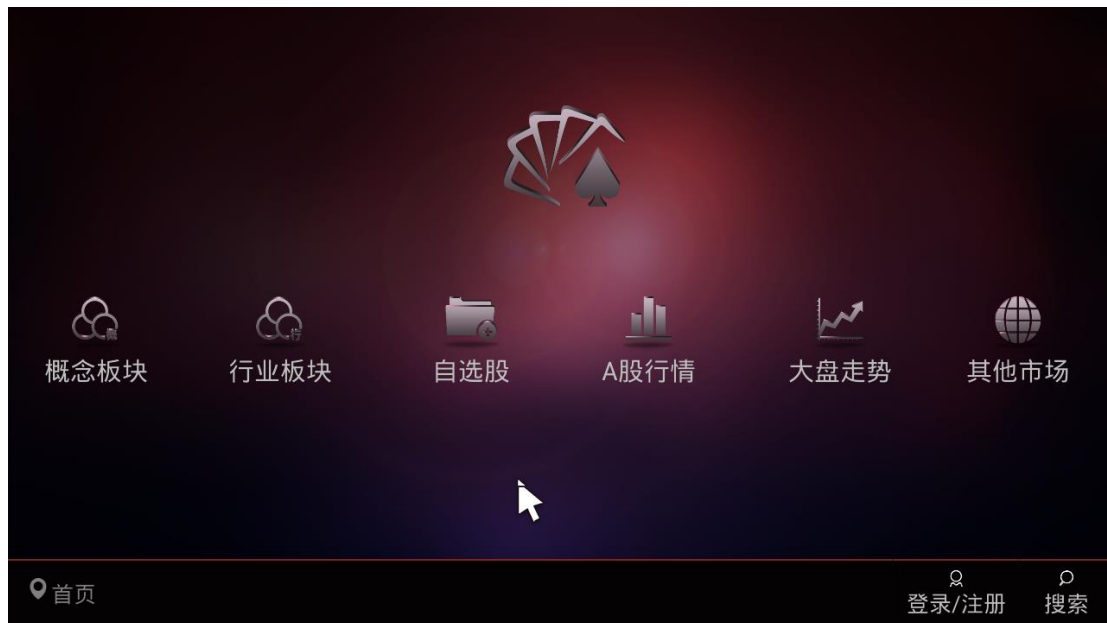

4.4.3 股票信息

概念板块、行业板块、自选股、A 股行情等股票信息。喜欢炒股的旅客们让你们在外出的时候，随时都能关注股票的动态。